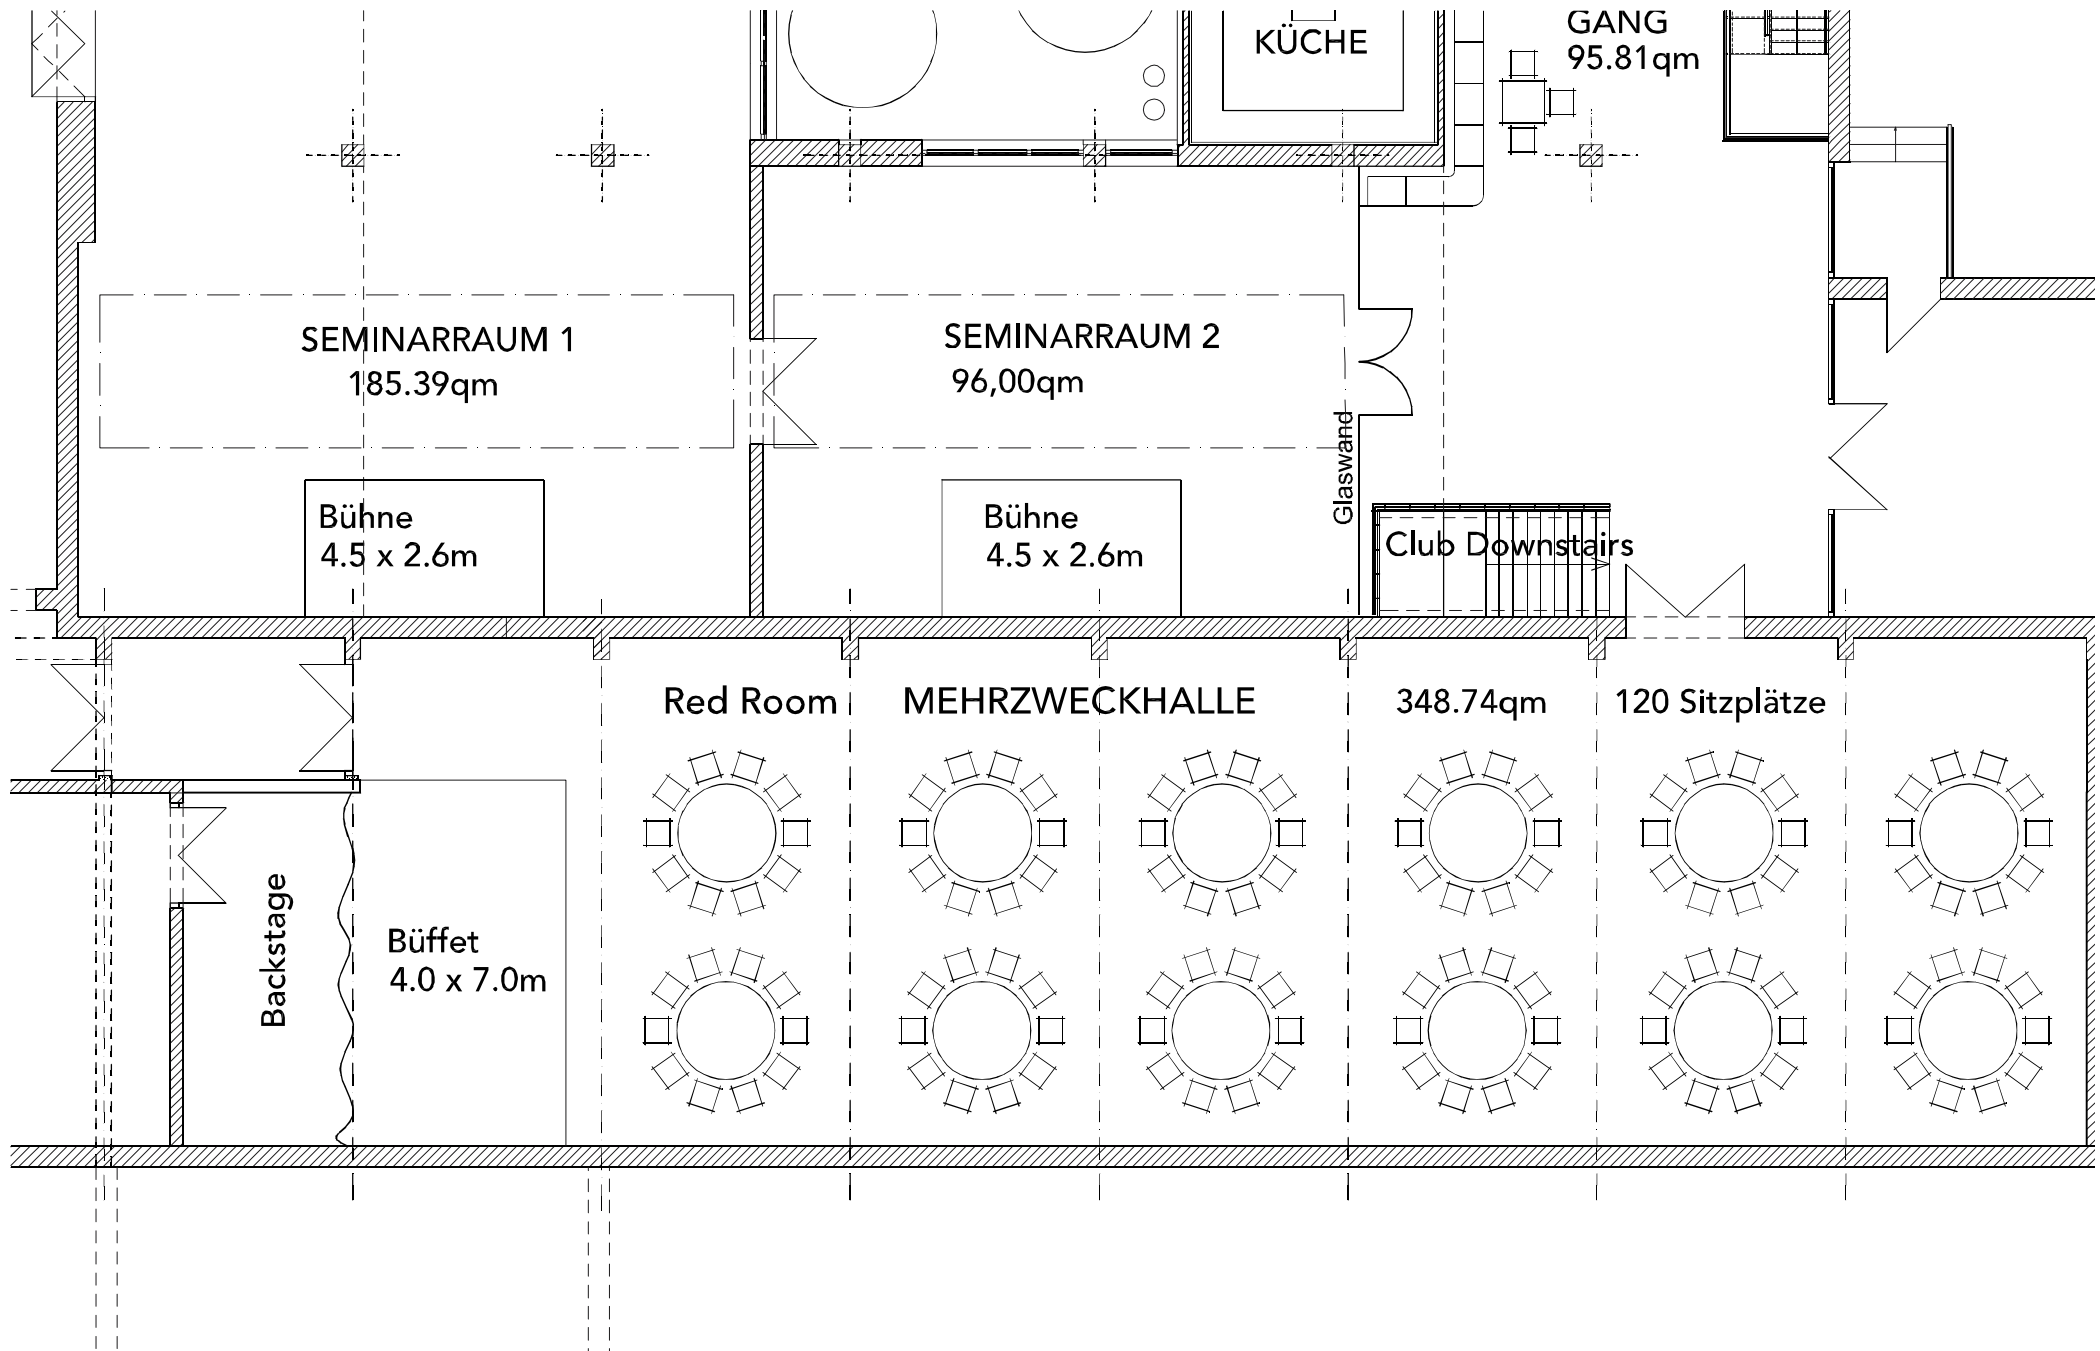

NUTZUNGSMÖGLICHKEITEN Seminar_Buffet_Bankettbestuhlung **Alte Papierfabrik**

P01 PAPIERHALLE Festbestuhlung & Tanzbereich - 190 Sitzplätze

Alte Papierfabrik

P02 PAPIERHALLE Festbestuhlung mit Stehtischen - 130 Sitzplätze

Alte Papierfabrik

P03 PAPIERHALLE Bankettbestuhlung mit Stehtischen. 265 Sitzplätze Alte Papierfabrik

P04 PAPIERHALLE Bankettbestuhlung mit Stehtischen. 250 Sitzplätze **Alte Papierfabrik**

SE 01 SEMINAR Bankettbestuhlung mit Bühnen 138 & 43 Sitzplätze

Alte Papierfabrik

SE 02 SEMINAR Seminarbestuhlung 44 & 20 Sitzplätze

Alte Papierfabrik

SE 03 SEMINAR Festbestuhlung - 70 & 30 Sitzplätze

Alte Papierfabrik

MZH 01 REDROOM BÜHNE Bankettbestuhlung mit 316 Sitzplätze

Alte Papierfabrik

MZH 02 REDROOM SEMINAR Tische mit 96 Sitzplätze

Alte Papierfabrik

MZH 03 REDROOM FESTBESTUHLUNG. 120 Sitzplätze

Alte Papierfabrik