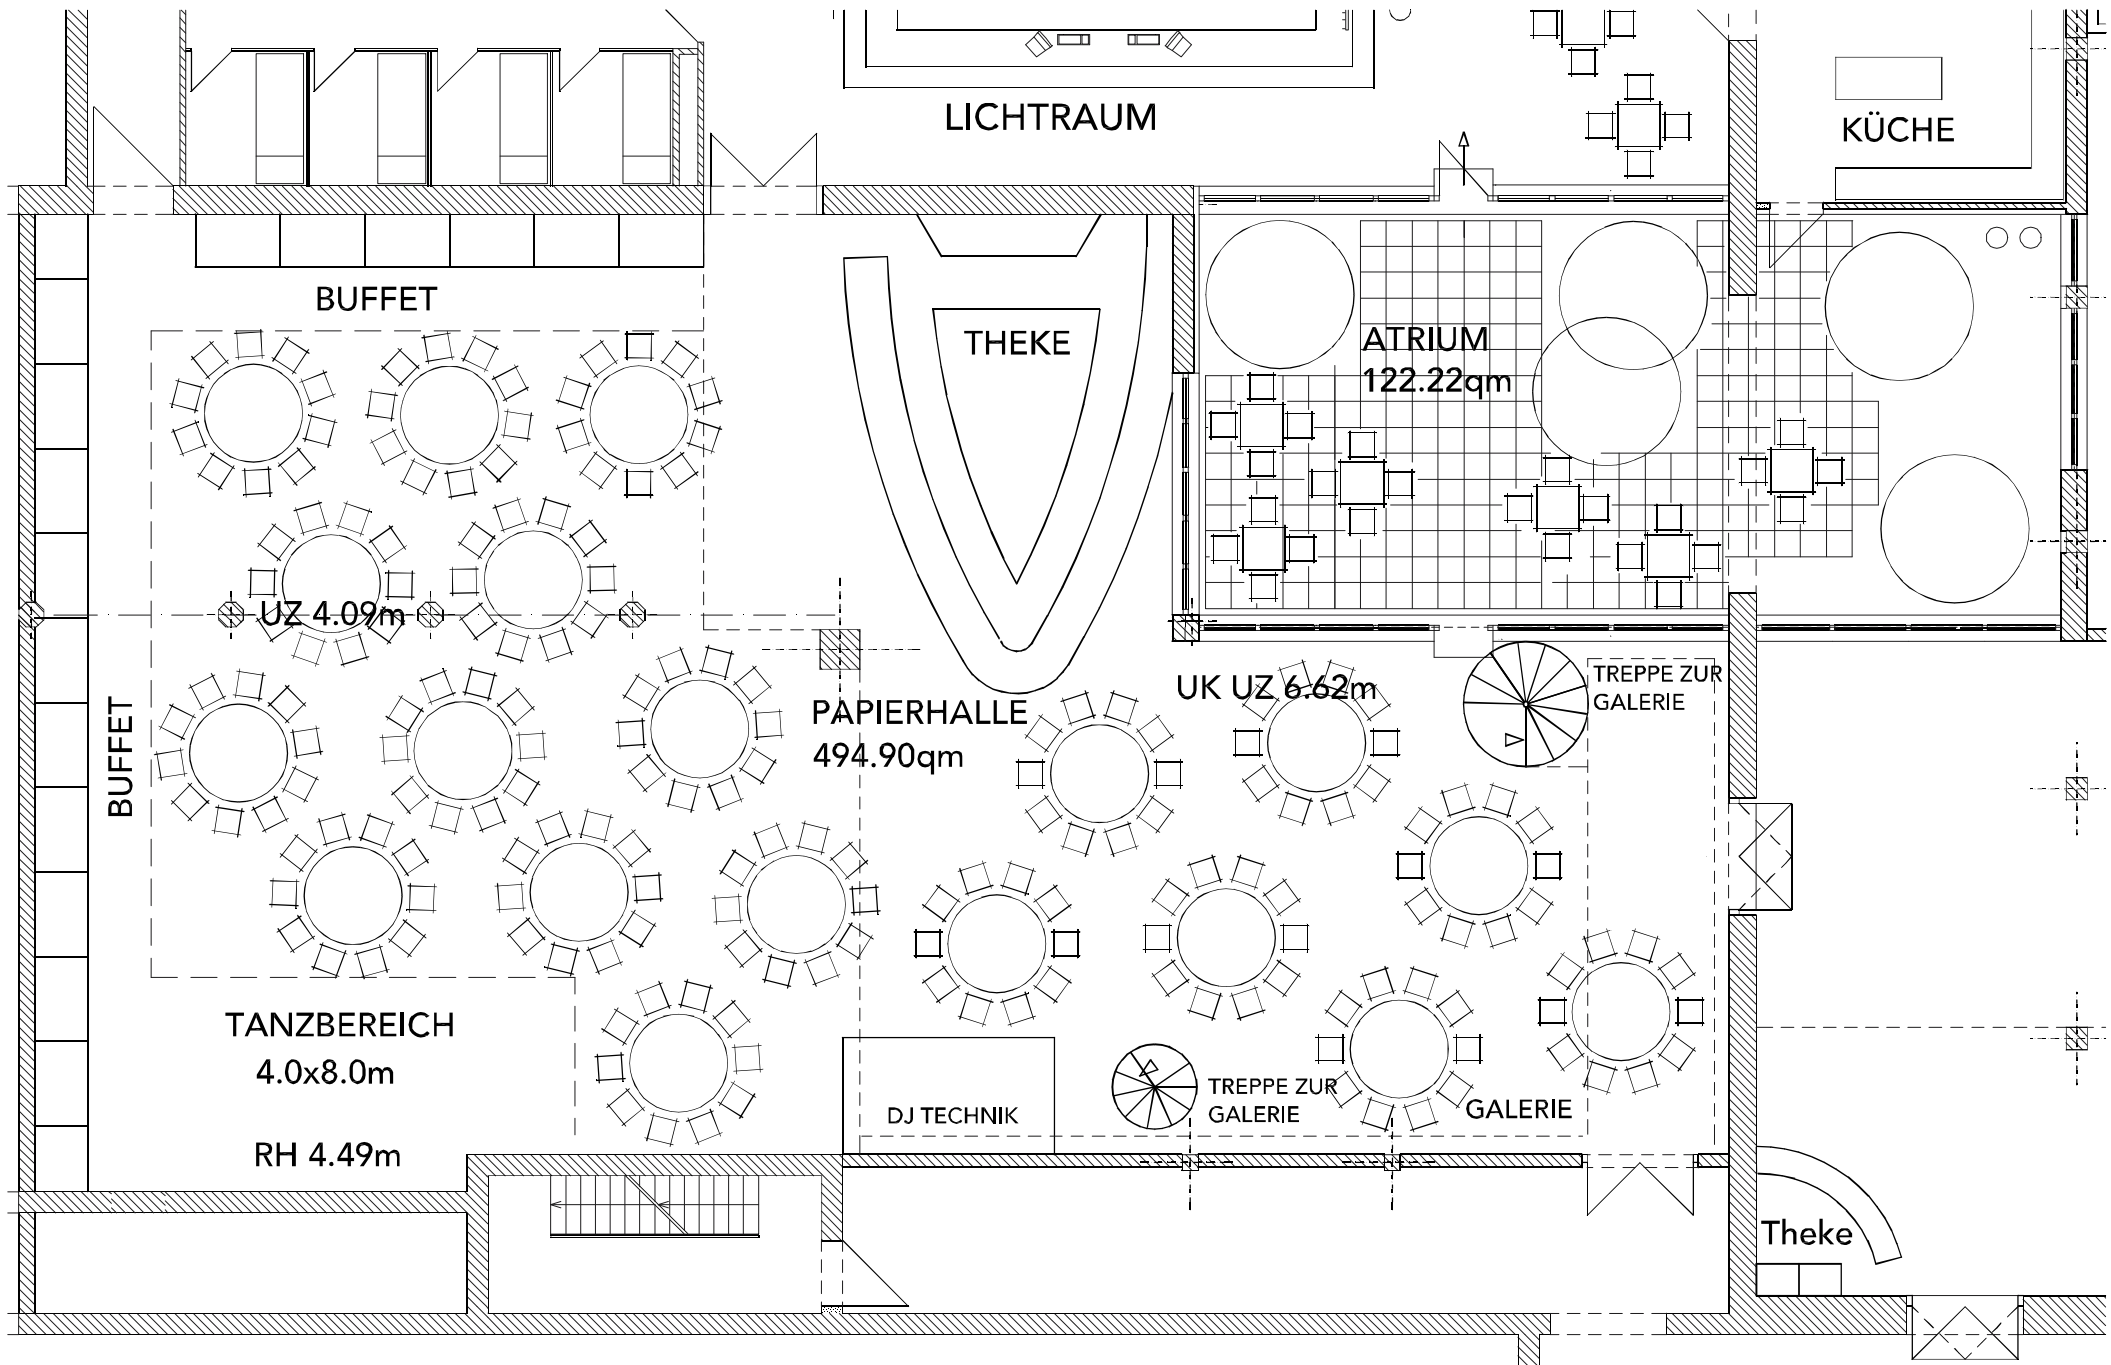

NUTZUNGSMÖGLICHKEITEN Seminar_Buffet_Bankettbestuhlung **Alte Papierfabrik**

P01 PAPIERHALLE Festbestuhlung & Tanzbereich - 190 Sitzplätze

Alte Papierfabrik

P02 PAPIERHALLE Festbestuhlung mit Stehtischen - 130 Sitzplätze

Alte Papierfabrik

P03 PAPIERHALLE Bankettbestuhlung mit Stehtischen. 265 Sitzplätze Alte Papierfabrik

P04 PAPIERHALLE Bankettbestuhlung mit Stehtischen. 250 Sitzplätze **Alte Papierfabrik**

SE 01 SEMINAR Bankettbestuhlung mit Bühnen 138 & 43 Sitzplätze

Alte Papierfabrik

SE 02 SEMINAR Seminarbestuhlung 44 & 20 Sitzplätze

Alte Papierfabrik

SE 03 SEMINAR Festbestuhlung - 70 & 30 Sitzplätze

Alte Papierfabrik

MZH 01 REDROOM BÜHNE Bankettbestuhlung mit 316 Sitzplätze

Alte Papierfabrik

MZH 02 REDROOM SEMINAR Tische mit 96 Sitzplätze

Alte Papierfabrik

MZH 03 REDROOM FESTBESTUHLUNG. 120 Sitzplätze

Alte Papierfabrik