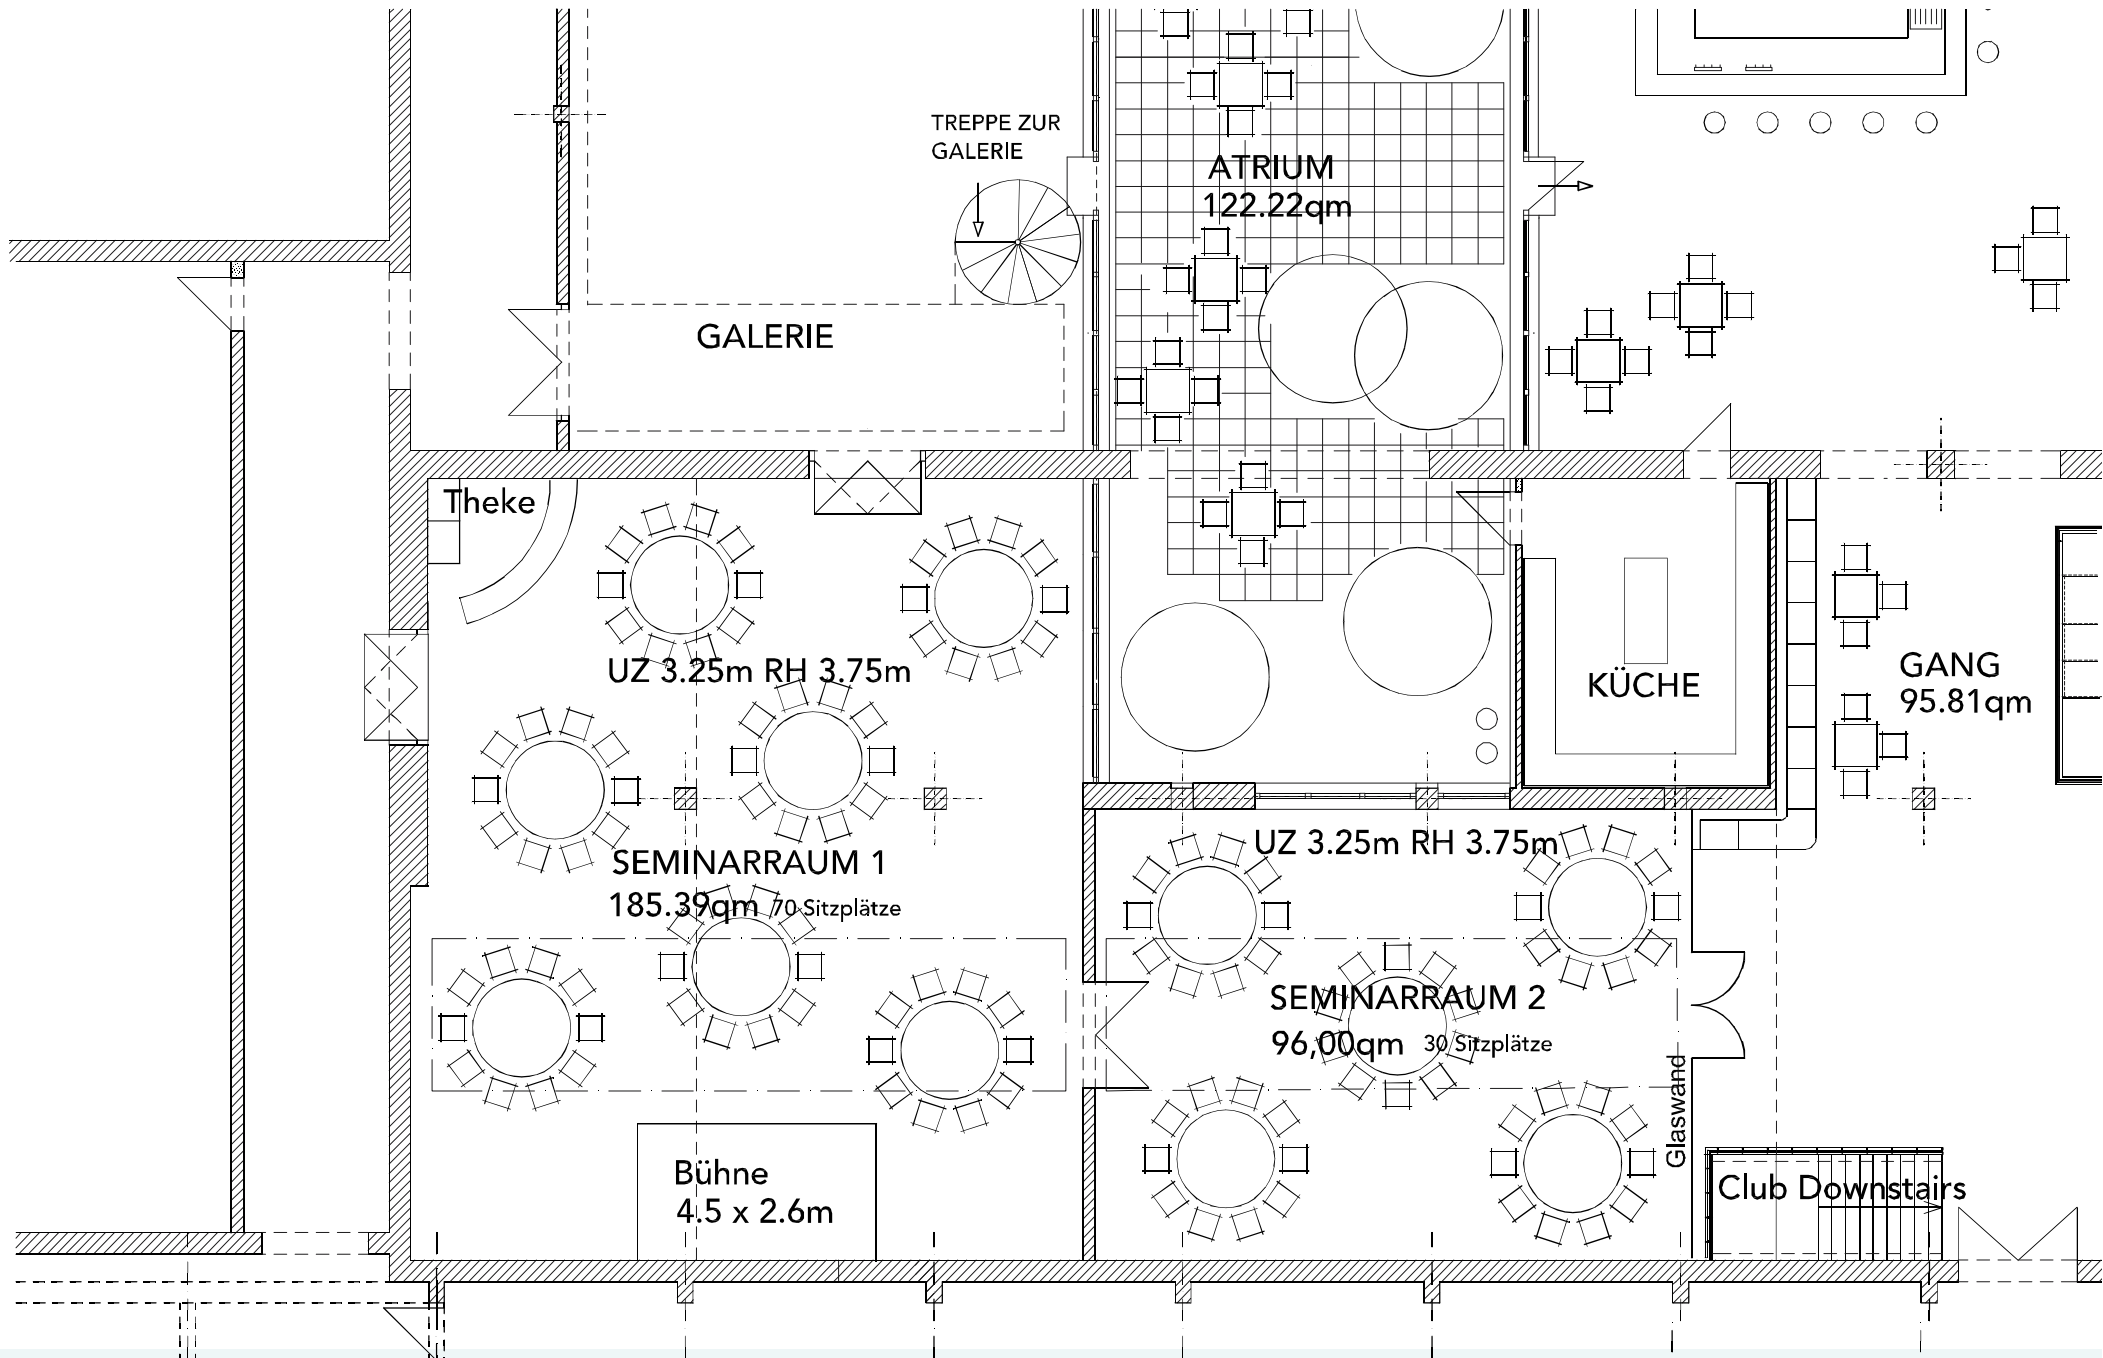

NUTZUNGSMÖGLICHKEITEN Seminar_Buffet_Bankettbestuhlung **Alte Papierfabrik**

P01 PAPIERHALLE Festbestuhlung & Tanzbereich - 190 Sitzplätze

Alte Papierfabrik

P02 PAPIERHALLE Festbestuhlung mit Stehtischen - 130 Sitzplätze

Alte Papierfabrik

P03 PAPIERHALLE Bankettbestuhlung mit Stehtischen. 265 Sitzplätze Alte Papierfabrik

P04 PAPIERHALLE Bankettbestuhlung mit Stehtischen. 250 Sitzplätze **Alte Papierfabrik**

SE 01 SEMINAR Bankettbestuhlung mit Bühnen 138 & 43 Sitzplätze

Alte Papierfabrik

SE 02 SEMINAR Seminarbestuhlung 44 & 20 Sitzplätze

Alte Papierfabrik

SE 03 SEMINAR Festbestuhlung - 70 & 30 Sitzplätze

Alte Papierfabrik

MZH 01 REDROOM BÜHNE Bankettbestuhlung mit 316 Sitzplätze

Alte Papierfabrik

MZH 02 REDROOM SEMINAR Tische mit 96 Sitzplätze

Alte Papierfabrik

MZH 03 REDROOM FESTBESTUHLUNG. 120 Sitzplätze

Alte Papierfabrik