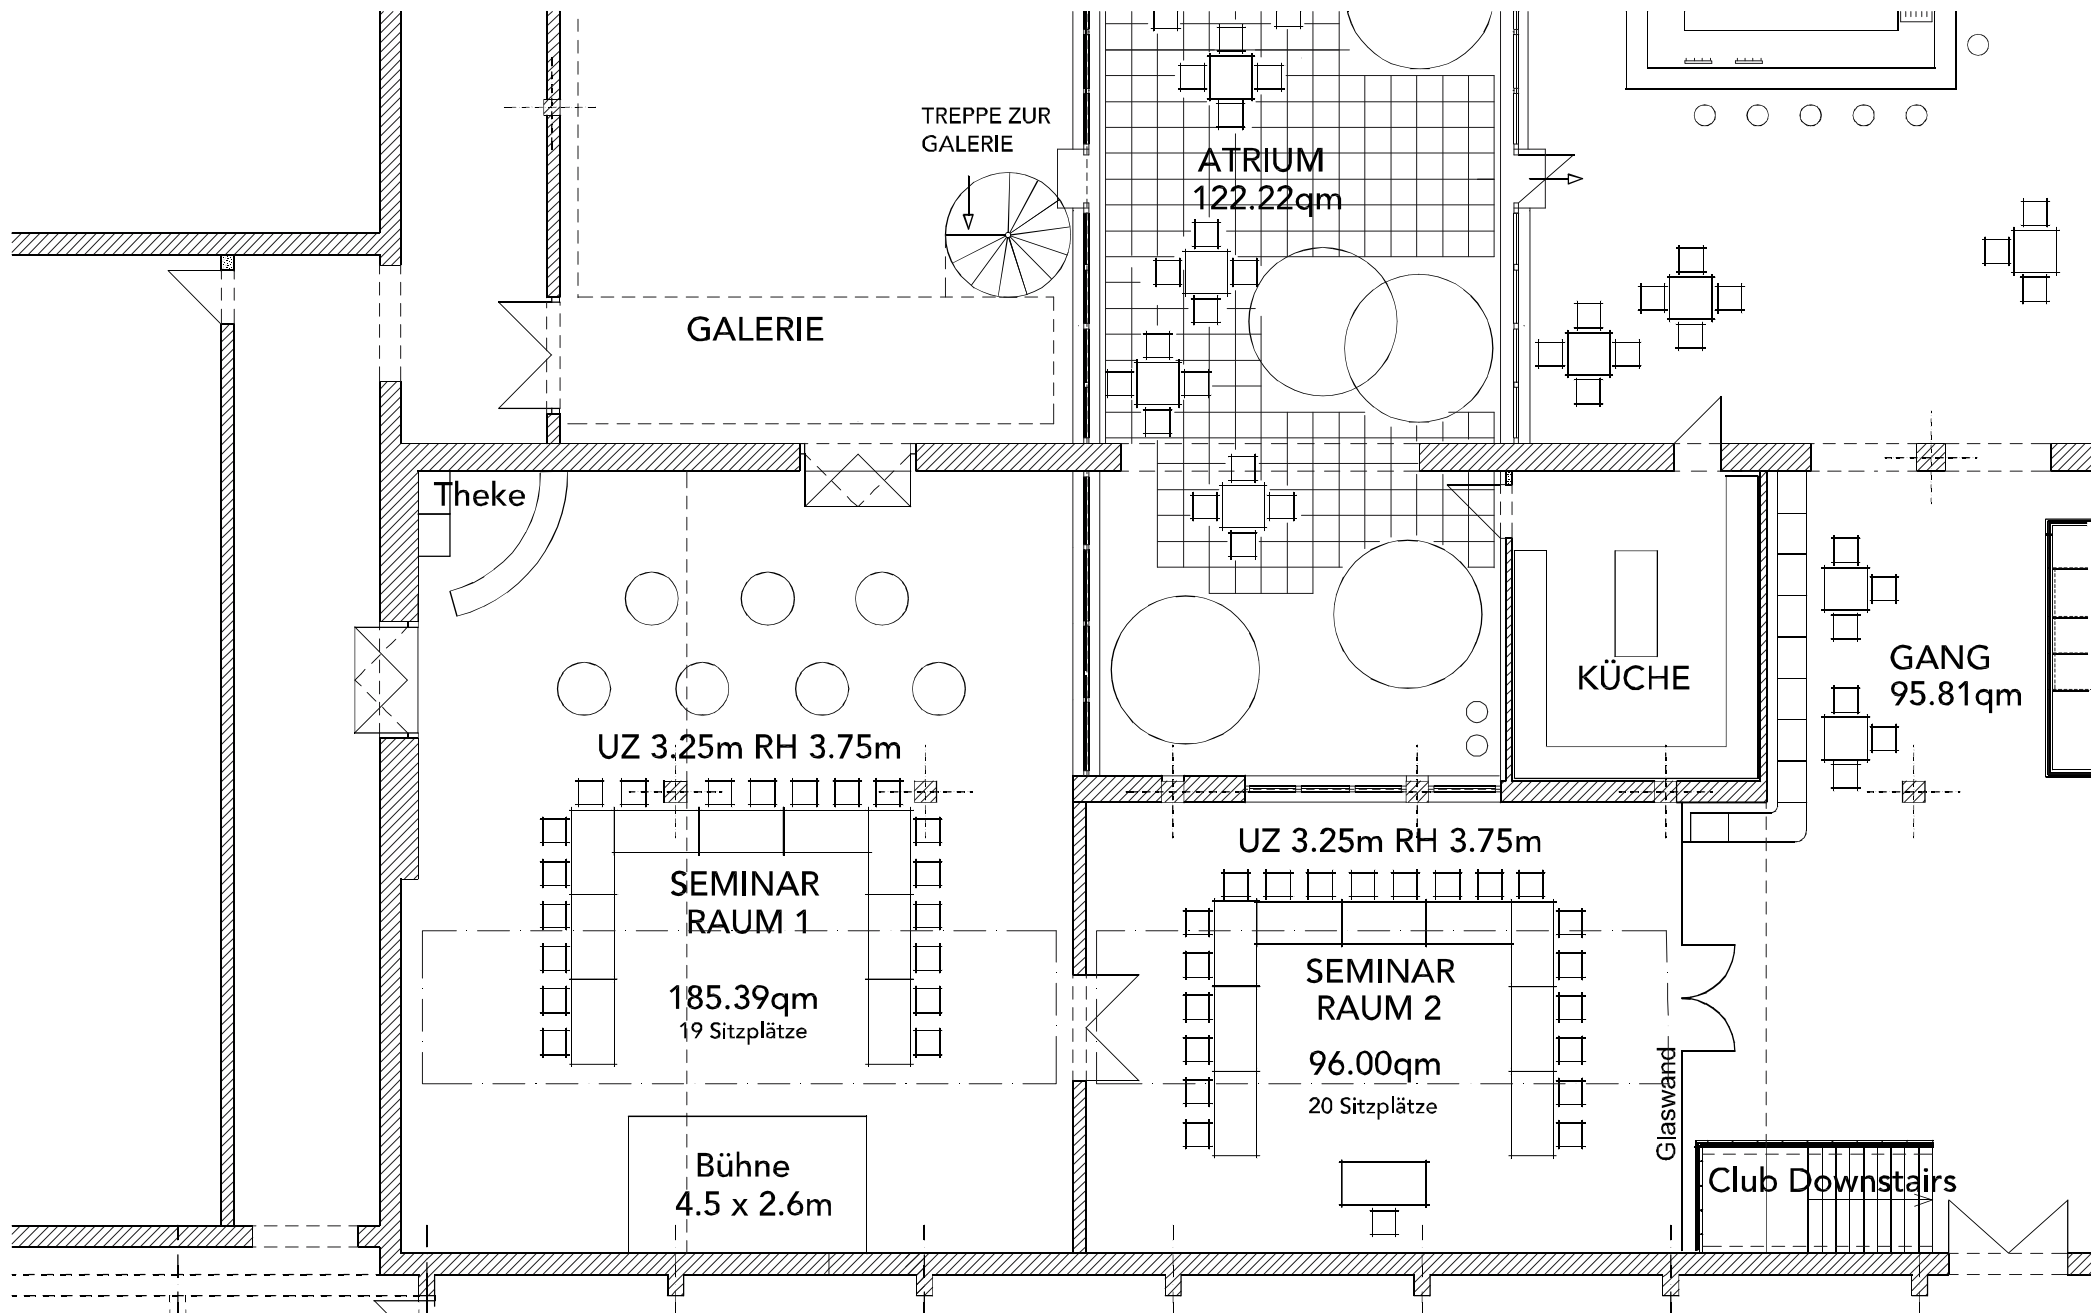

NUTZUNGSMÖGLICHKEITEN Seminar_Buffet_Bankettbestuhlung **Alte Papierfabrik**

P01 PAPIERHALLE Festbestuhlung & Tanzbereich - 190 Sitzplätze

Alte Papierfabrik

P02 PAPIERHALLE Festbestuhlung mit Stehtischen - 130 Sitzplätze

Alte Papierfabrik

P03 PAPIERHALLE Bankettbestuhlung mit Stehtischen. 265 Sitzplätze Alte Papierfabrik

P04 PAPIERHALLE Bankettbestuhlung mit Stehtischen. 250 Sitzplätze **Alte Papierfabrik**

SE 01 SEMINAR Bankettbestuhlung mit Bühnen 138 & 43 Sitzplätze

Alte Papierfabrik

SE 02 SEMINAR Seminarbestuhlung 44 & 20 Sitzplätze

Alte Papierfabrik

SE 03 SEMINAR Festbestuhlung - 70 & 30 Sitzplätze

Alte Papierfabrik

MZH 01 REDROOM BÜHNE Bankettbestuhlung mit 316 Sitzplätze

Alte Papierfabrik

MZH 02 REDROOM SEMINAR Tische mit 96 Sitzplätze

Alte Papierfabrik

MZH 03 REDROOM FESTBESTUHLUNG. 120 Sitzplätze

Alte Papierfabrik