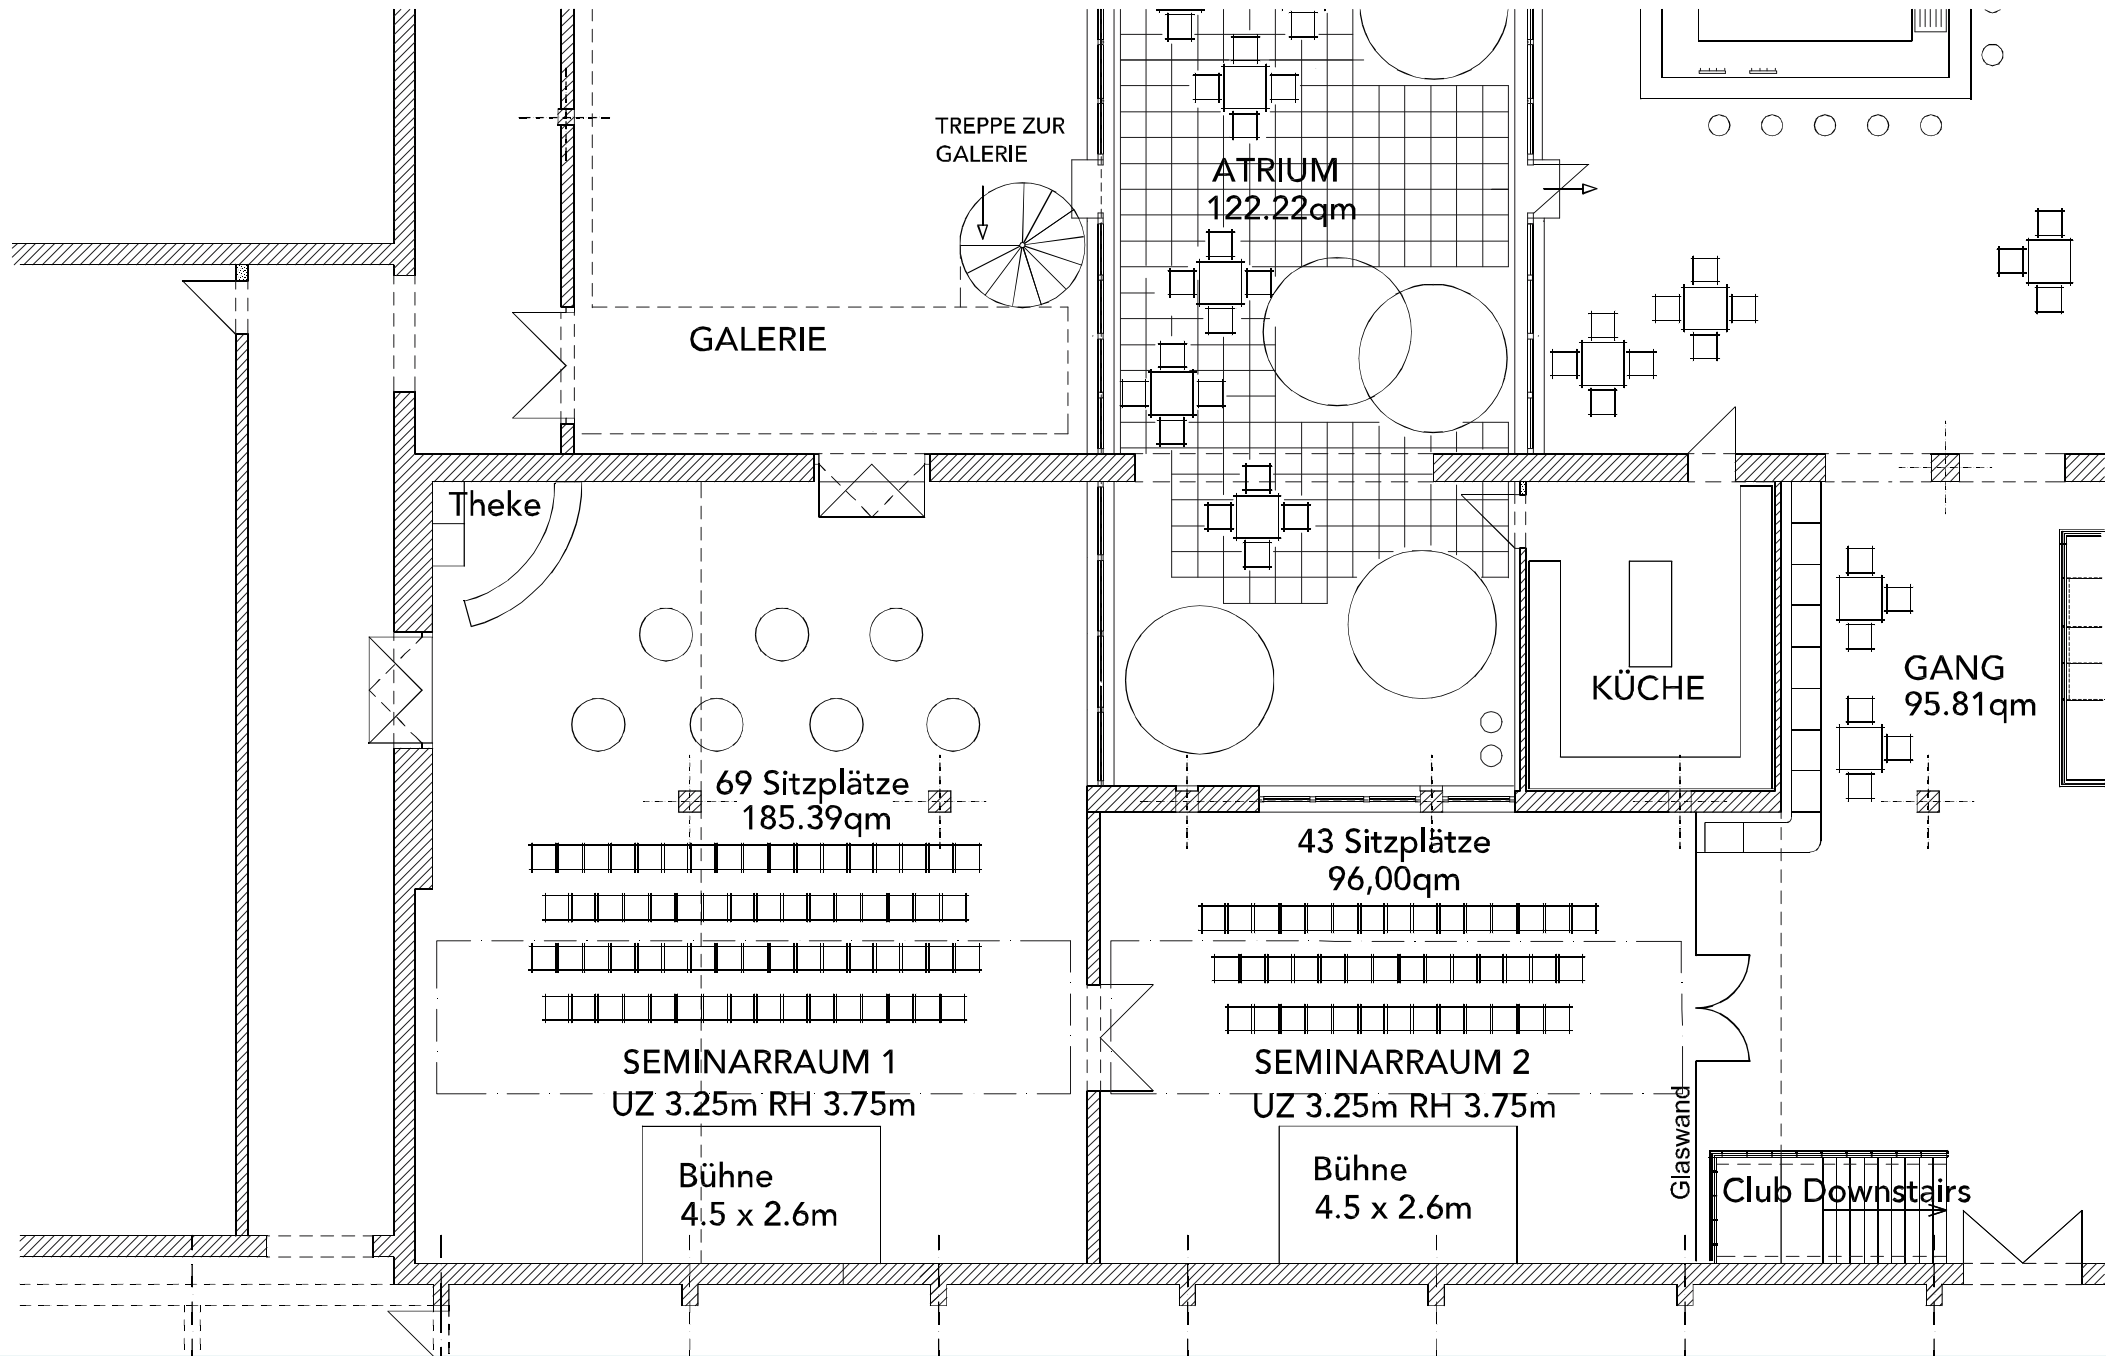

NUTZUNGSMÖGLICHKEITEN Seminar_Buffet_Bankettbestuhlung **Alte Papierfabrik**

P01 PAPIERHALLE Festbestuhlung & Tanzbereich - 190 Sitzplätze

Alte Papierfabrik

P02 PAPIERHALLE Festbestuhlung mit Stehtischen - 130 Sitzplätze

Alte Papierfabrik

P03 PAPIERHALLE Bankettbestuhlung mit Stehtischen. 265 Sitzplätze Alte Papierfabrik

P04 PAPIERHALLE Bankettbestuhlung mit Stehtischen. 250 Sitzplätze **Alte Papierfabrik**

SE 01 SEMINAR Bankettbestuhlung mit Bühnen 138 & 43 Sitzplätze

Alte Papierfabrik

SE 02 SEMINAR Seminarbestuhlung 44 & 20 Sitzplätze

Alte Papierfabrik

SE 03 SEMINAR Festbestuhlung - 70 & 30 Sitzplätze

Alte Papierfabrik

MZH 01 REDROOM BÜHNE Bankettbestuhlung mit 316 Sitzplätze

Alte Papierfabrik

MZH 02 REDROOM SEMINAR Tische mit 96 Sitzplätze

Alte Papierfabrik

MZH 03 REDROOM FESTBESTUHLUNG. 120 Sitzplätze

Alte Papierfabrik