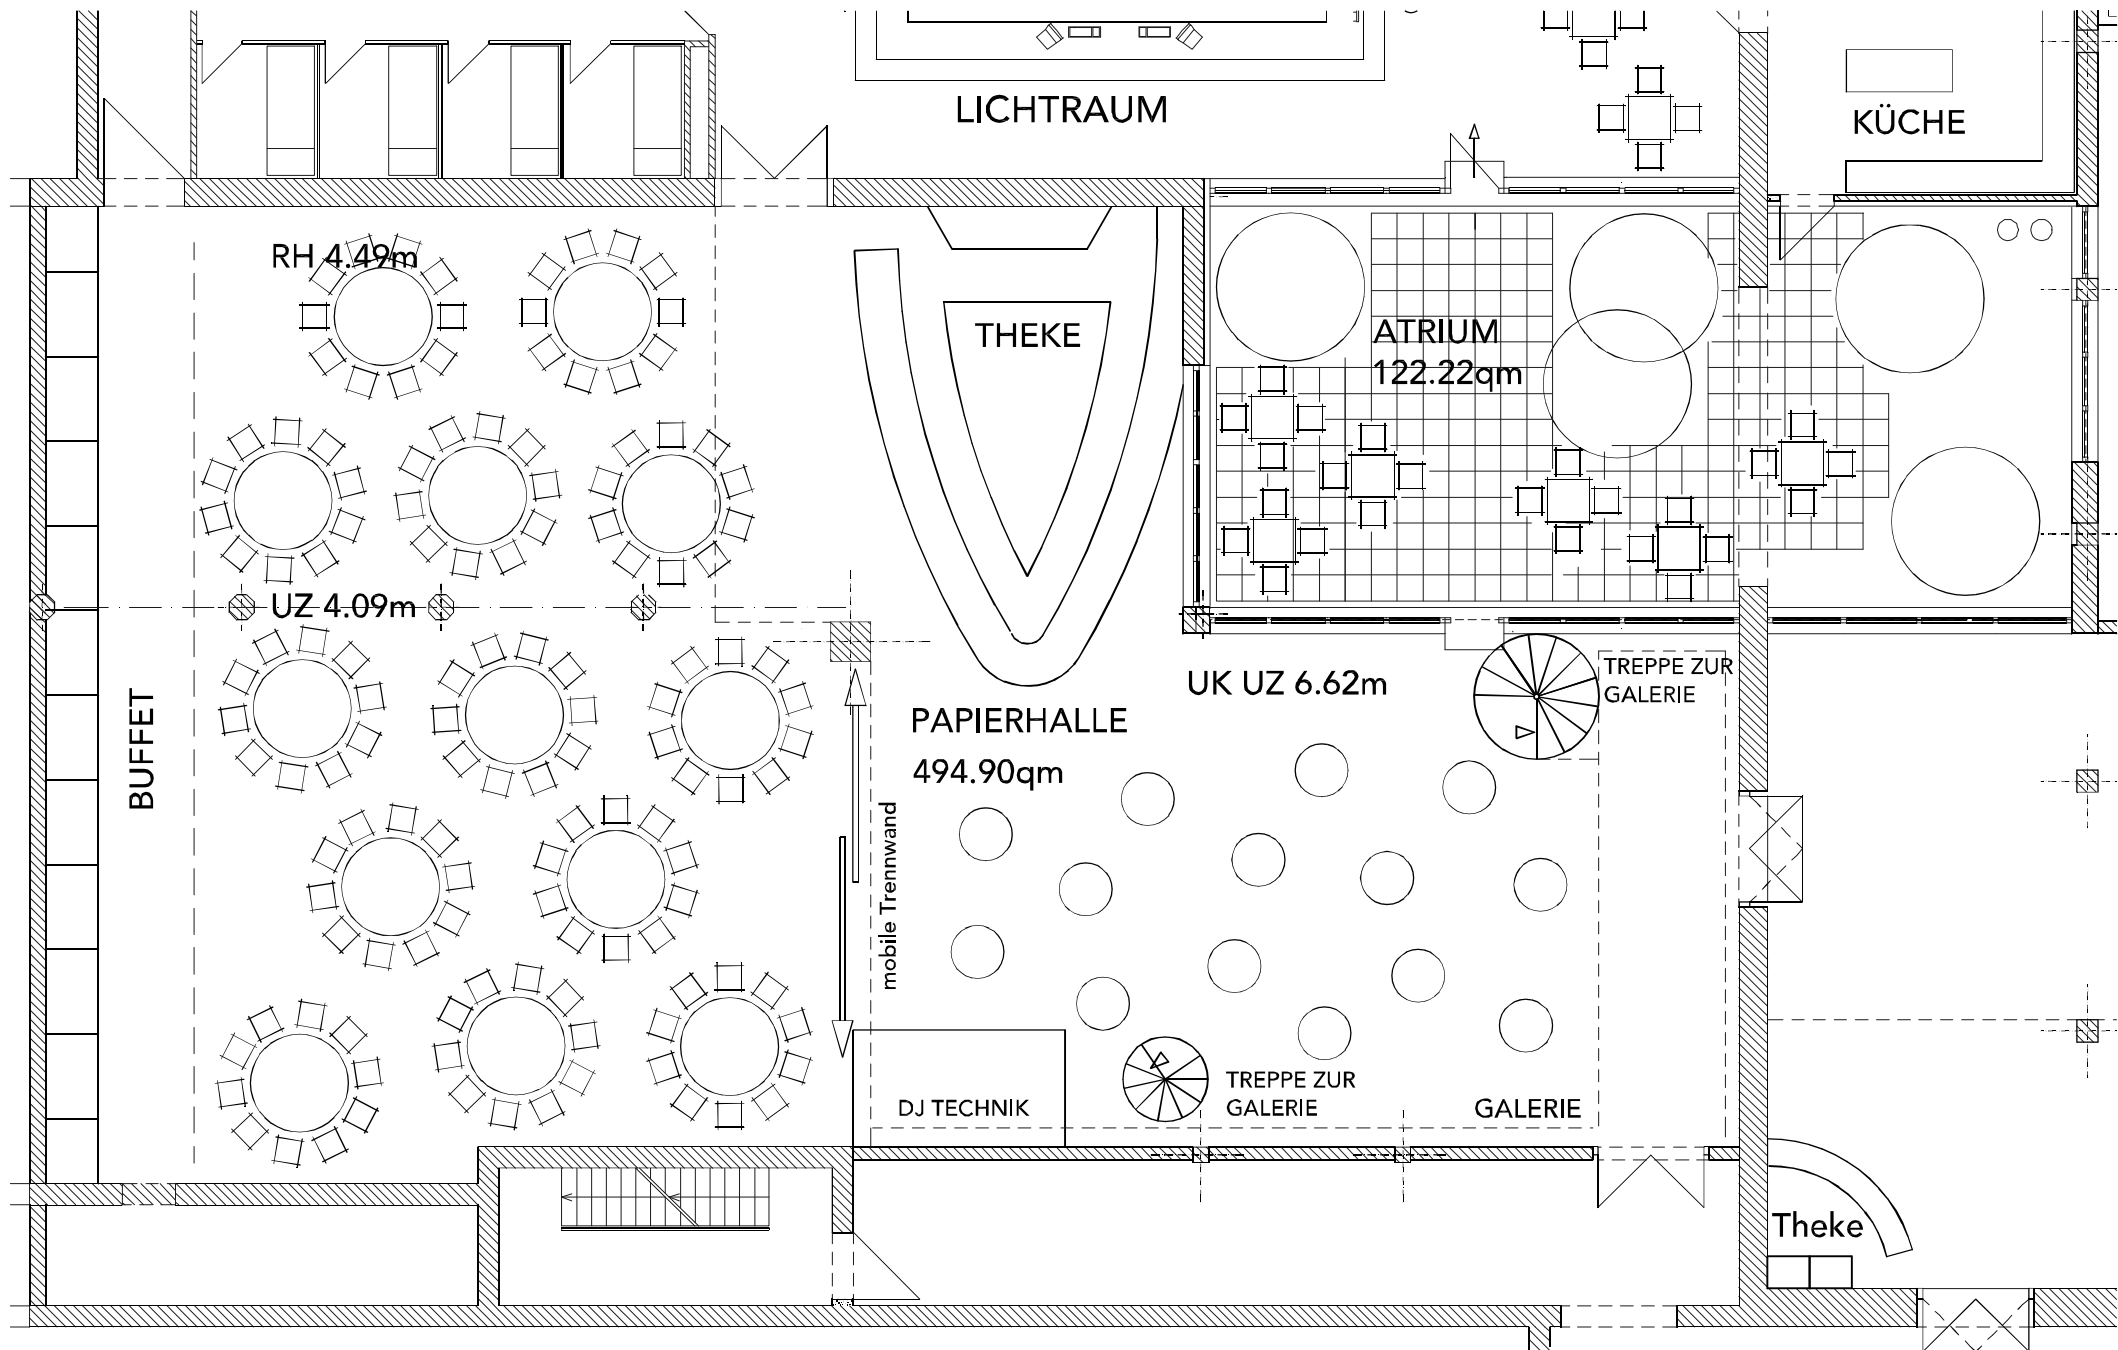

NUTZUNGSMÖGLICHKEITEN Seminar_Buffet_Bankettbestuhlung **Alte Papierfabrik**

P01 PAPIERHALLE Festbestuhlung & Tanzbereich - 190 Sitzplätze

Alte Papierfabrik

P02 PAPIERHALLE Festbestuhlung mit Stehtischen - 130 Sitzplätze

Alte Papierfabrik

P03 PAPIERHALLE Bankettbestuhlung mit Stehtischen. 265 Sitzplätze Alte Papierfabrik

P04 PAPIERHALLE Bankettbestuhlung mit Stehtischen. 250 Sitzplätze **Alte Papierfabrik**

SE 01 SEMINAR Bankettbestuhlung mit Bühnen 138 & 43 Sitzplätze

Alte Papierfabrik

SE 02 SEMINAR Seminarbestuhlung 44 & 20 Sitzplätze

Alte Papierfabrik

SE 03 SEMINAR Festbestuhlung - 70 & 30 Sitzplätze

Alte Papierfabrik

MZH 01 REDROOM BÜHNE Bankettbestuhlung mit 316 Sitzplätze

Alte Papierfabrik

MZH 02 REDROOM SEMINAR Tische mit 96 Sitzplätze

Alte Papierfabrik

MZH 03 REDROOM FESTBESTUHLUNG. 120 Sitzplätze

Alte Papierfabrik