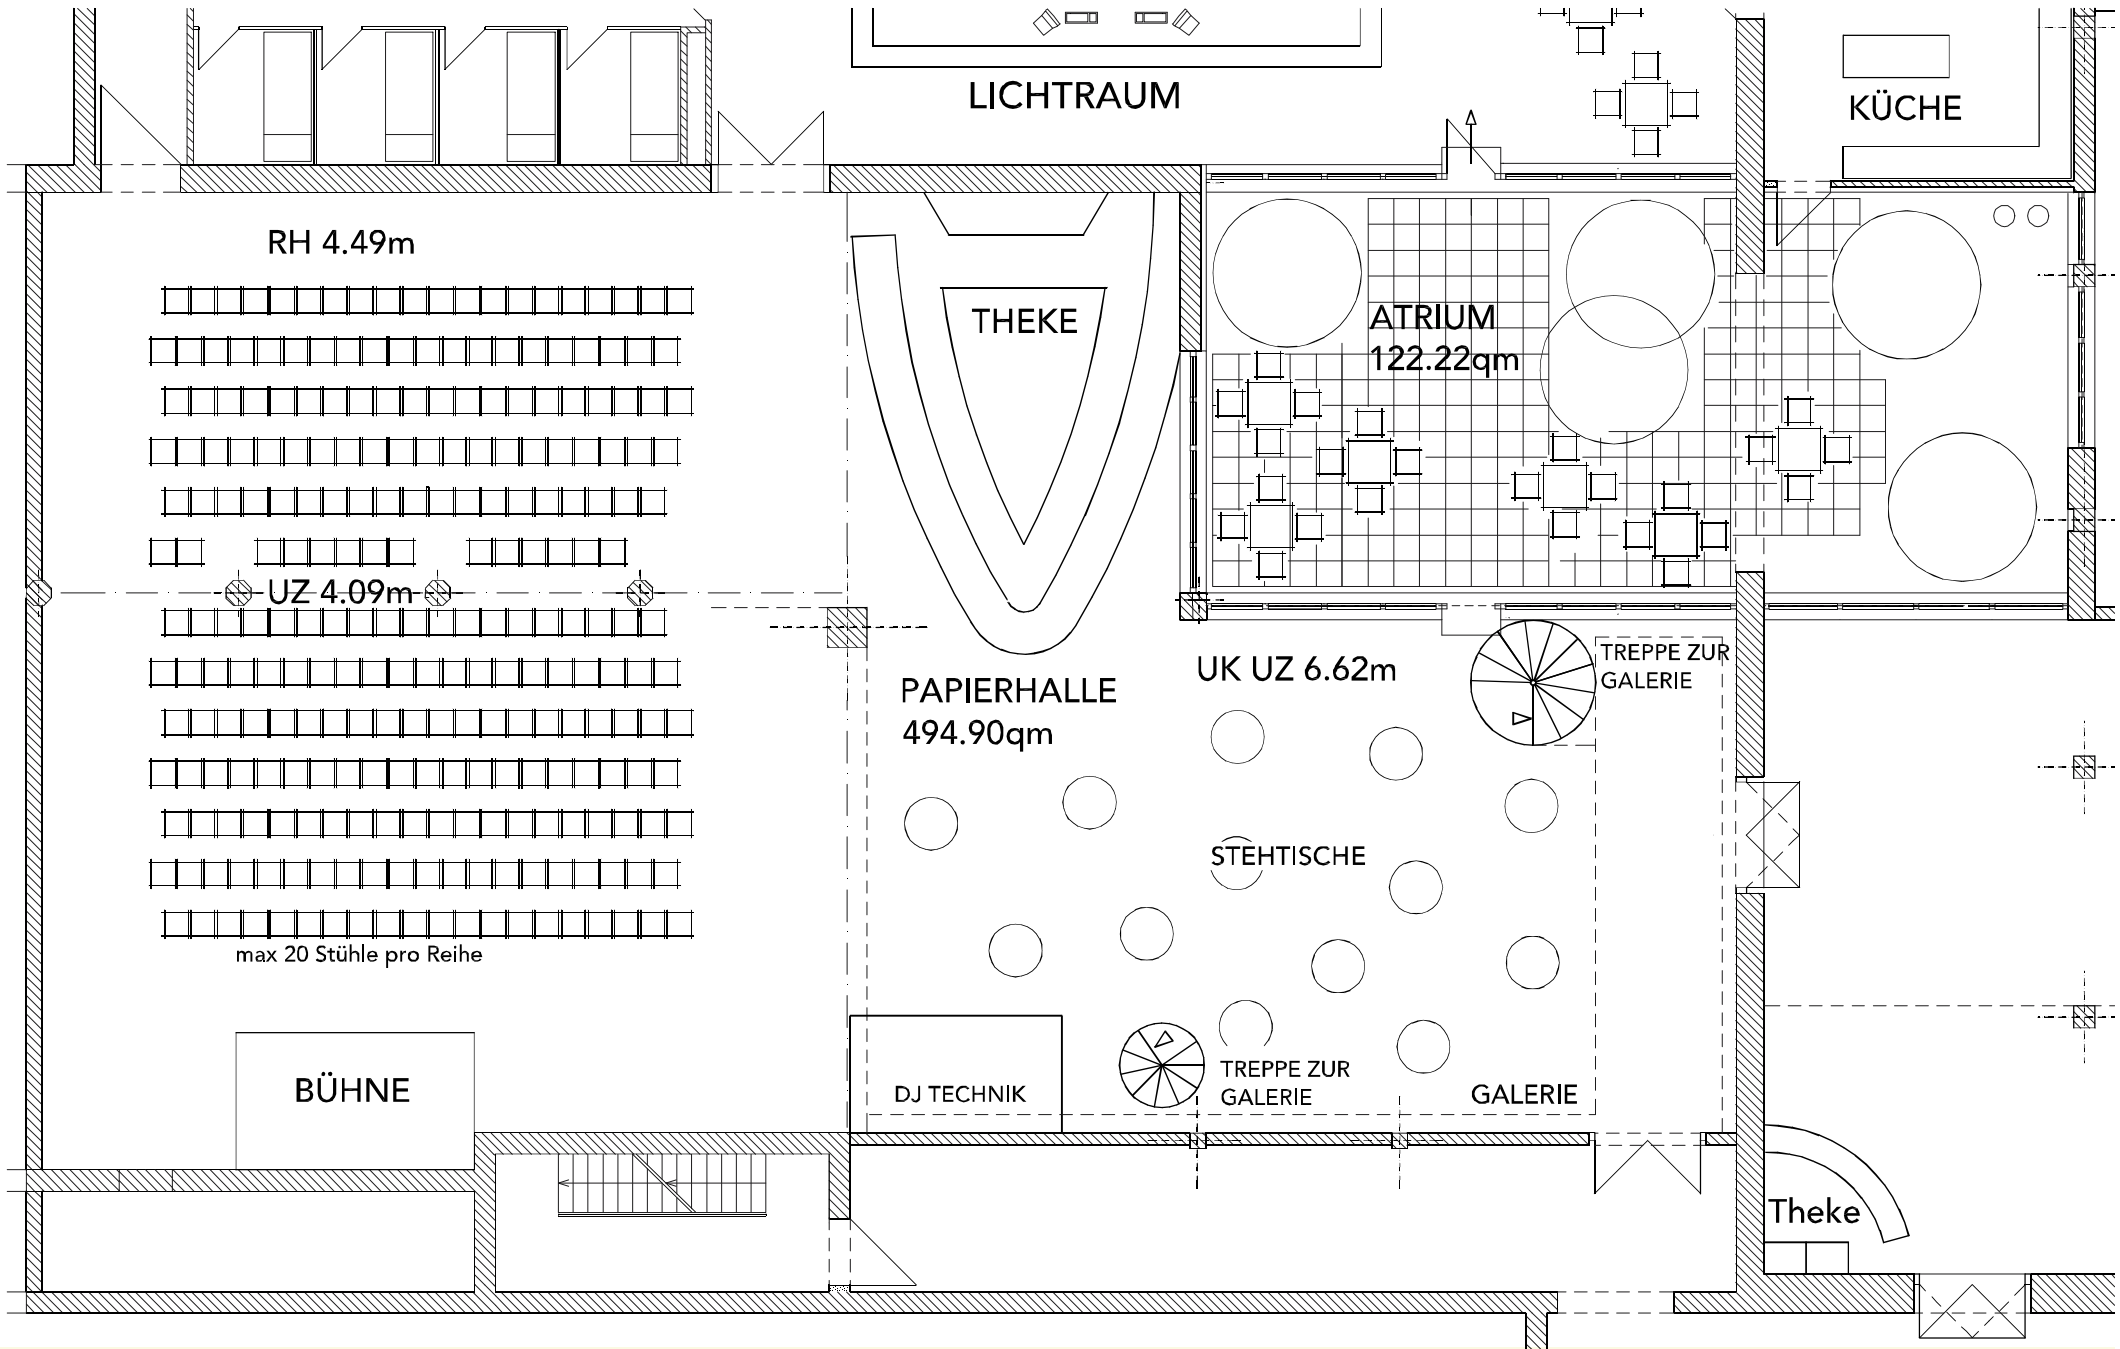

NUTZUNGSMÖGLICHKEITEN Seminar_Buffet_Bankettbestuhlung **Alte Papierfabrik**

P01 PAPIERHALLE Festbestuhlung & Tanzbereich - 190 Sitzplätze

Alte Papierfabrik

P02 PAPIERHALLE Festbestuhlung mit Stehtischen - 130 Sitzplätze

Alte Papierfabrik

P03 PAPIERHALLE Bankettbestuhlung mit Stehtischen. 265 Sitzplätze Alte Papierfabrik

P04 PAPIERHALLE Bankettbestuhlung mit Stehtischen. 250 Sitzplätze **Alte Papierfabrik**

SE 01 SEMINAR Bankettbestuhlung mit Bühnen 138 & 43 Sitzplätze

Alte Papierfabrik

SE 02 SEMINAR Seminarbestuhlung 44 & 20 Sitzplätze

Alte Papierfabrik

SE 03 SEMINAR Festbestuhlung - 70 & 30 Sitzplätze

Alte Papierfabrik

MZH 01 REDROOM BÜHNE Bankettbestuhlung mit 316 Sitzplätze

Alte Papierfabrik

MZH 02 REDROOM SEMINAR Tische mit 96 Sitzplätze

Alte Papierfabrik

MZH 03 REDROOM FESTBESTUHLUNG. 120 Sitzplätze

Alte Papierfabrik