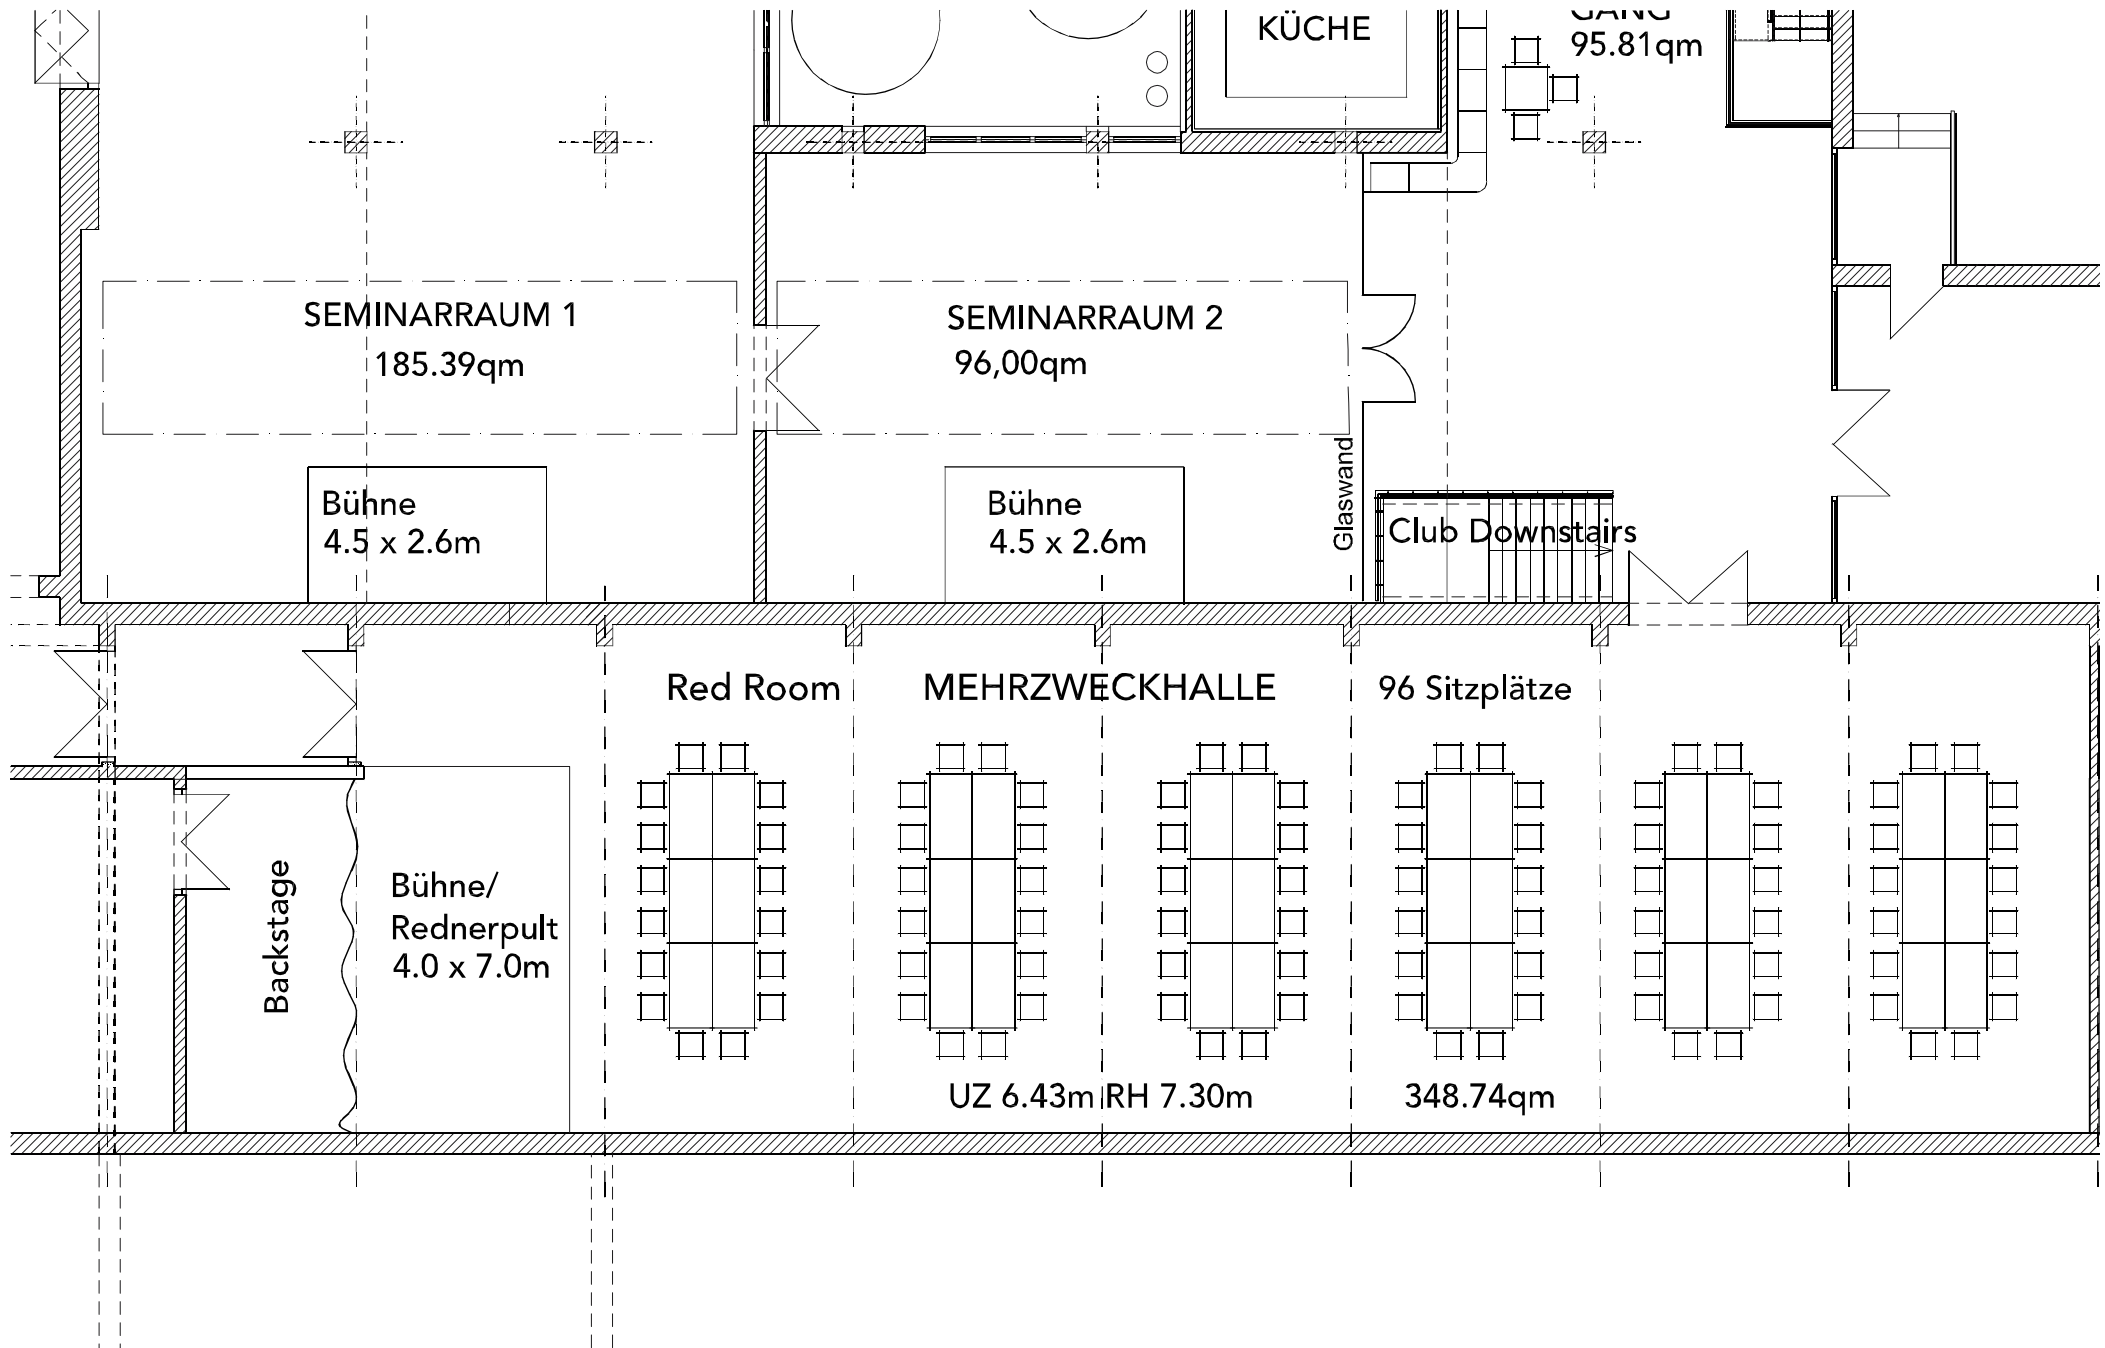

NUTZUNGSMÖGLICHKEITEN Seminar_Buffet_Bankettbestuhlung **Alte Papierfabrik**

P01 PAPIERHALLE Festbestuhlung & Tanzbereich - 190 Sitzplätze

Alte Papierfabrik

P02 PAPIERHALLE Festbestuhlung mit Stehtischen - 130 Sitzplätze

Alte Papierfabrik

P03 PAPIERHALLE Bankettbestuhlung mit Stehtischen. 265 Sitzplätze Alte Papierfabrik

P04 PAPIERHALLE Bankettbestuhlung mit Stehtischen. 250 Sitzplätze **Alte Papierfabrik**

SE 01 SEMINAR Bankettbestuhlung mit Bühnen 138 & 43 Sitzplätze

Alte Papierfabrik

SE 02 SEMINAR Seminarbestuhlung 44 & 20 Sitzplätze

Alte Papierfabrik

SE 03 SEMINAR Festbestuhlung - 70 & 30 Sitzplätze

Alte Papierfabrik

MZH 01 REDROOM BÜHNE Bankettbestuhlung mit 316 Sitzplätze

Alte Papierfabrik

MZH 02 REDROOM SEMINAR Tische mit 96 Sitzplätze

Alte Papierfabrik

MZH 03 REDROOM FESTBESTUHLUNG. 120 Sitzplätze

Alte Papierfabrik