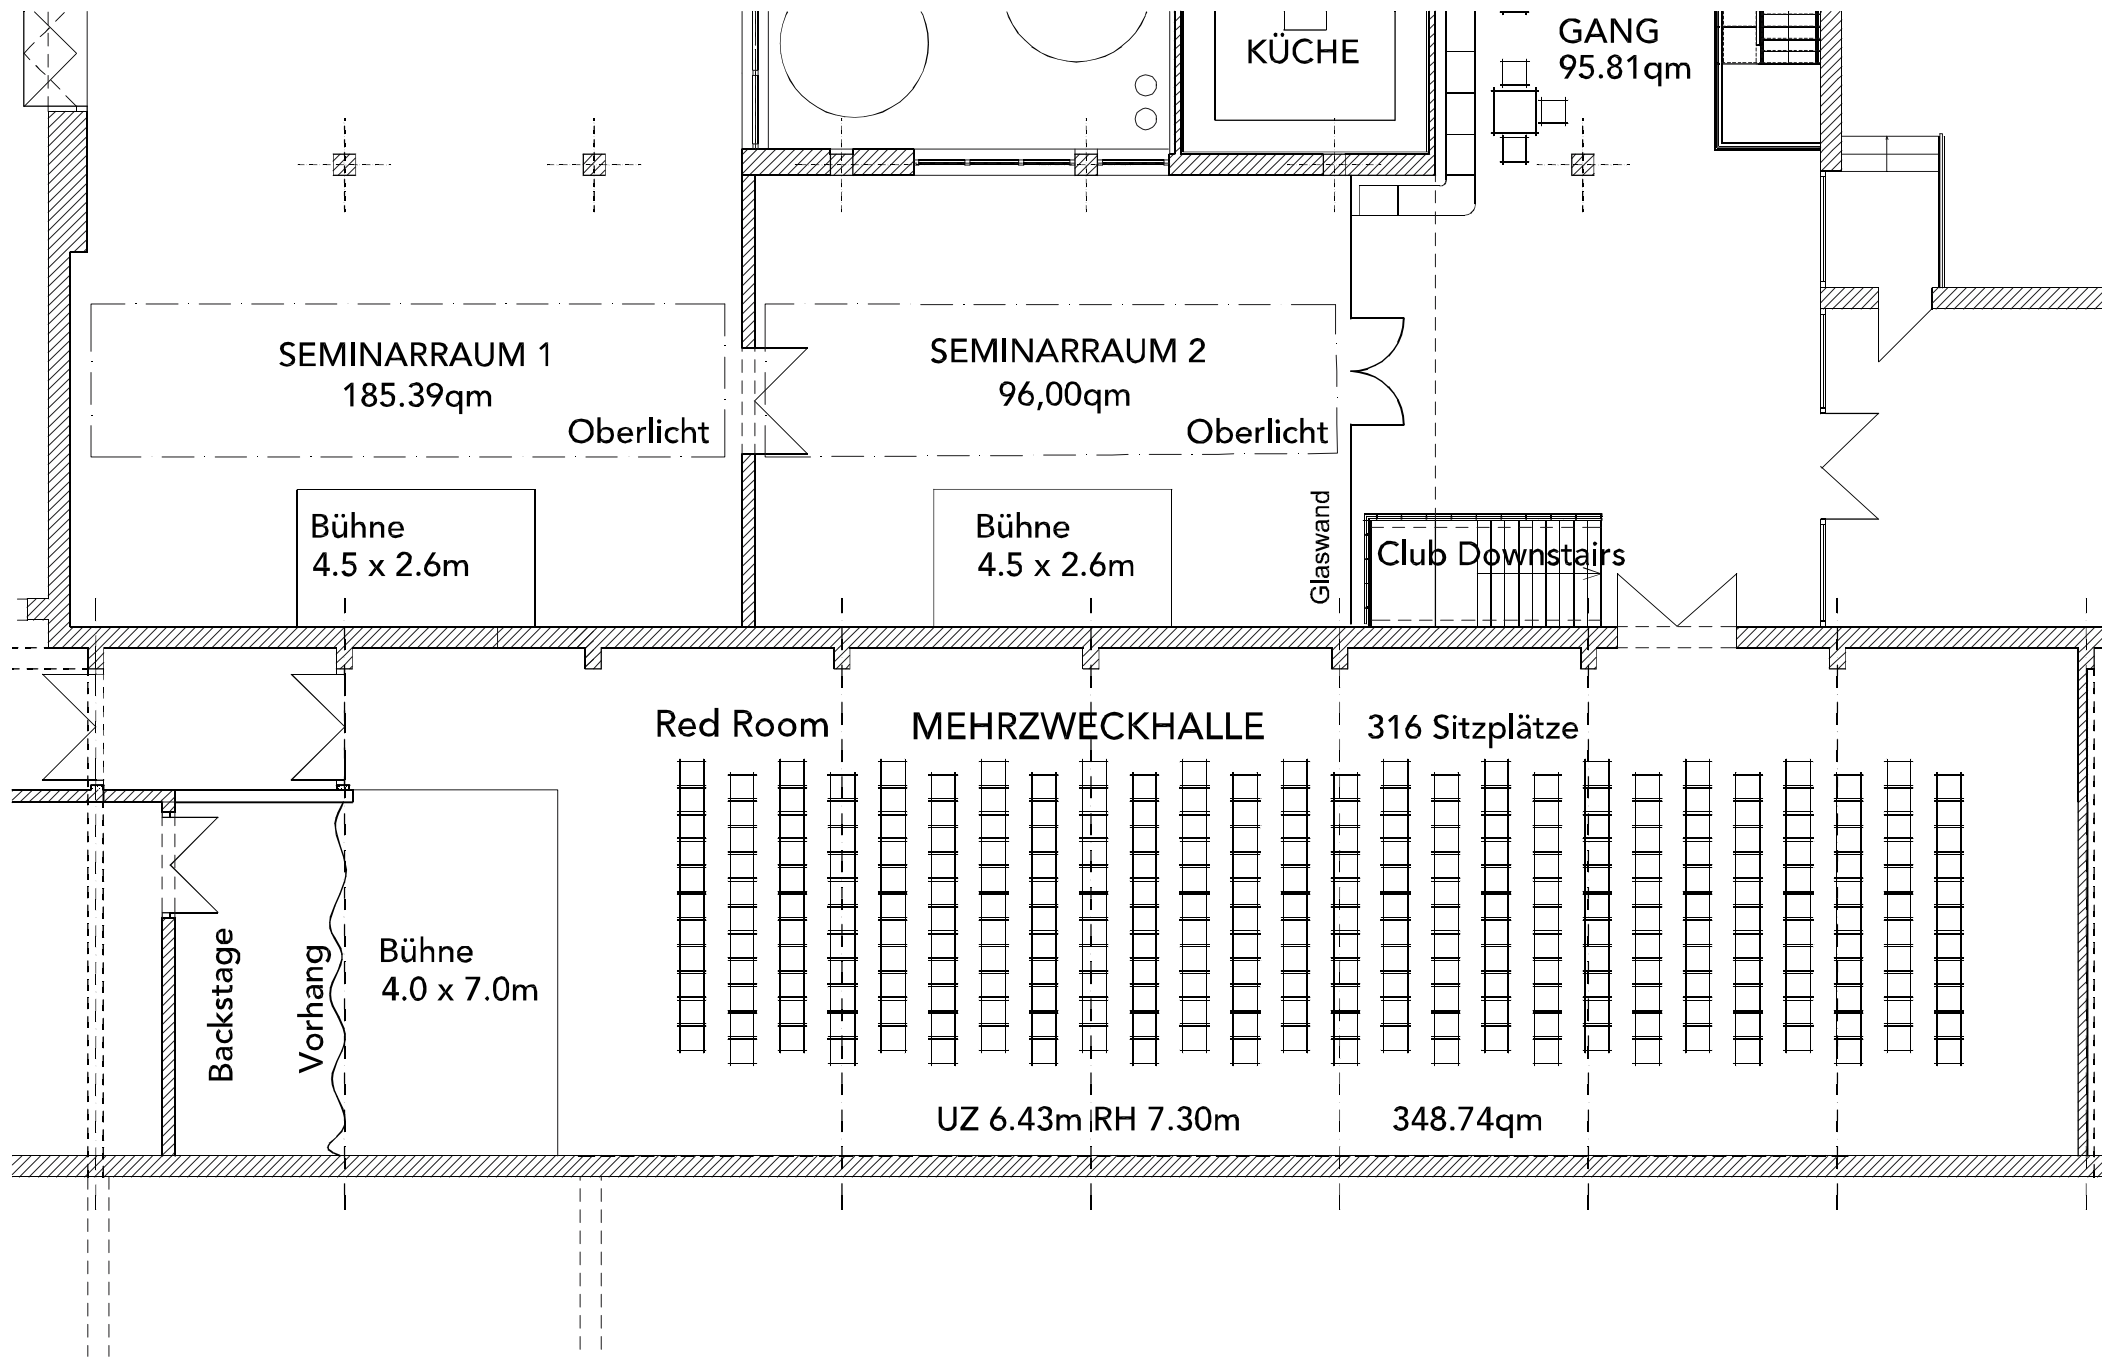

NUTZUNGSMÖGLICHKEITEN Seminar_Buffet_Bankettbestuhlung **Alte Papierfabrik**

P01 PAPIERHALLE Festbestuhlung & Tanzbereich - 190 Sitzplätze

Alte Papierfabrik

P02 PAPIERHALLE Festbestuhlung mit Stehtischen - 130 Sitzplätze

Alte Papierfabrik

P03 PAPIERHALLE Bankettbestuhlung mit Stehtischen. 265 Sitzplätze Alte Papierfabrik

P04 PAPIERHALLE Bankettbestuhlung mit Stehtischen. 250 Sitzplätze **Alte Papierfabrik**

SE 01 SEMINAR Bankettbestuhlung mit Bühnen 138 & 43 Sitzplätze

Alte Papierfabrik

SE 02 SEMINAR Seminarbestuhlung 44 & 20 Sitzplätze

Alte Papierfabrik

SE 03 SEMINAR Festbestuhlung - 70 & 30 Sitzplätze

Alte Papierfabrik

MZH 01 REDROOM BÜHNE Bankettbestuhlung mit 316 Sitzplätze

Alte Papierfabrik

MZH 02 REDROOM SEMINAR Tische mit 96 Sitzplätze

Alte Papierfabrik

MZH 03 REDROOM FESTBESTUHLUNG. 120 Sitzplätze

Alte Papierfabrik